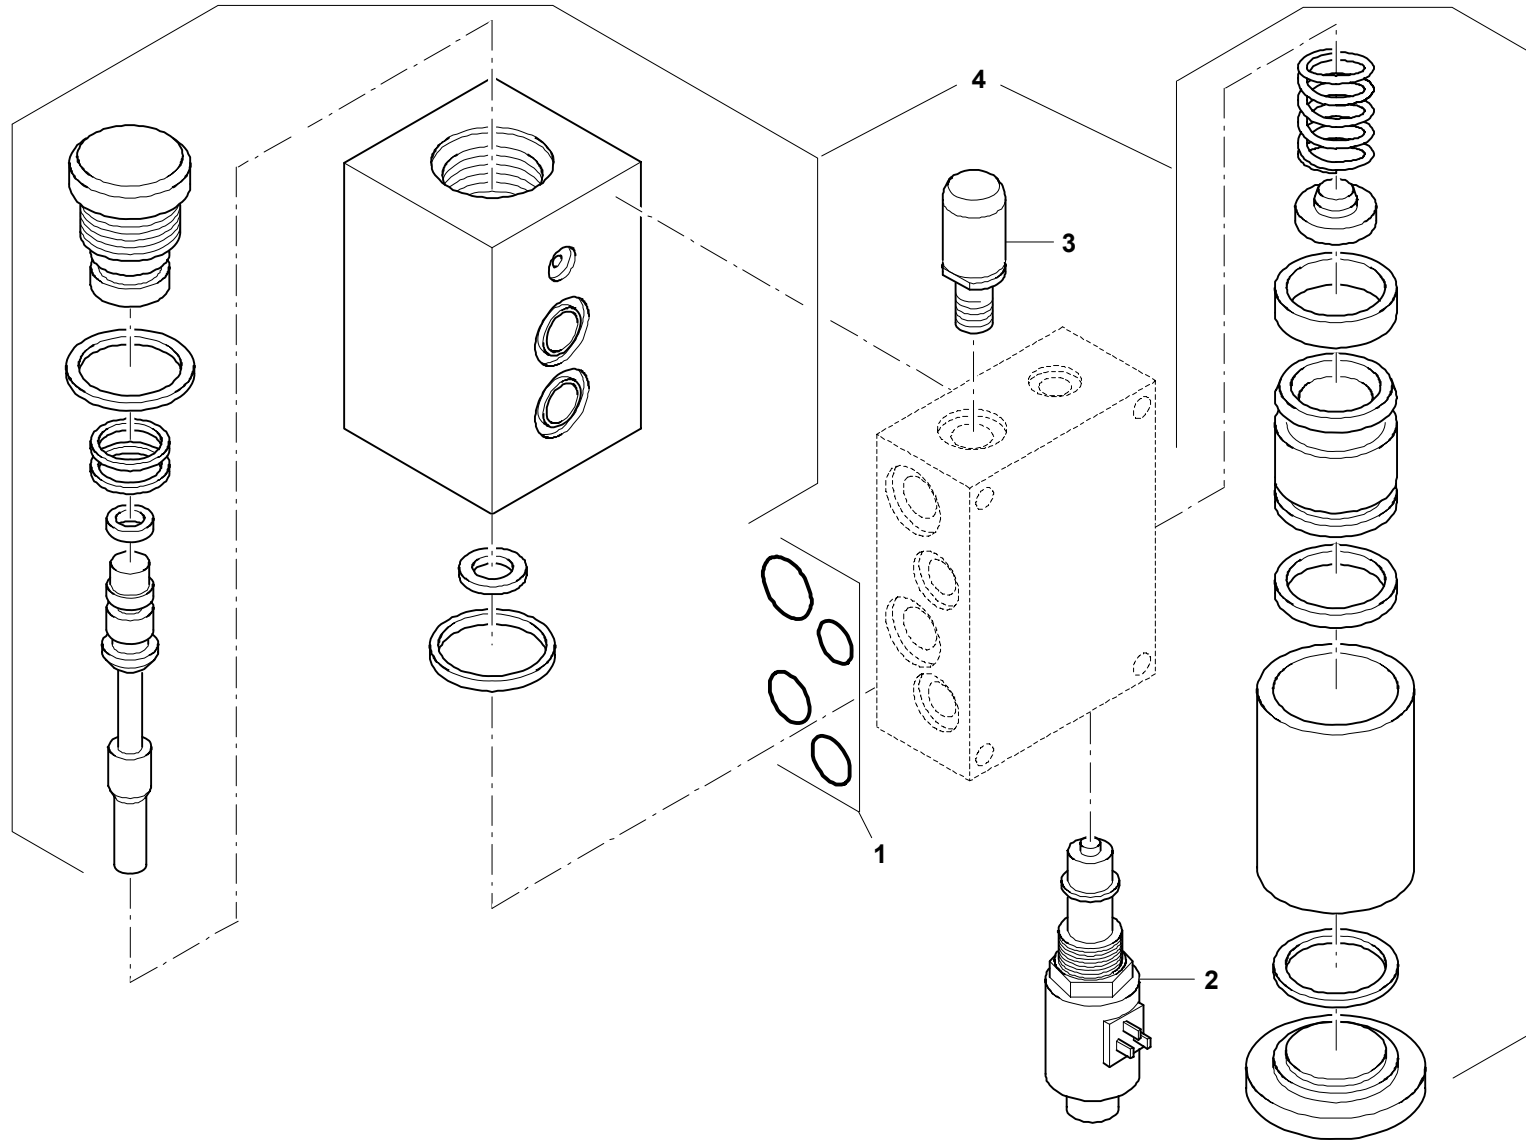

GROVEACHSBLOCKIERVENTIL
AXLE BLOCKING VALVEBILDTADEL
PICTORIAL DISPLAY**GMK 4080**
BE 504
G 781

02.04

3320206-ETL A

1/1

3320206-A-BL01-0204-0000